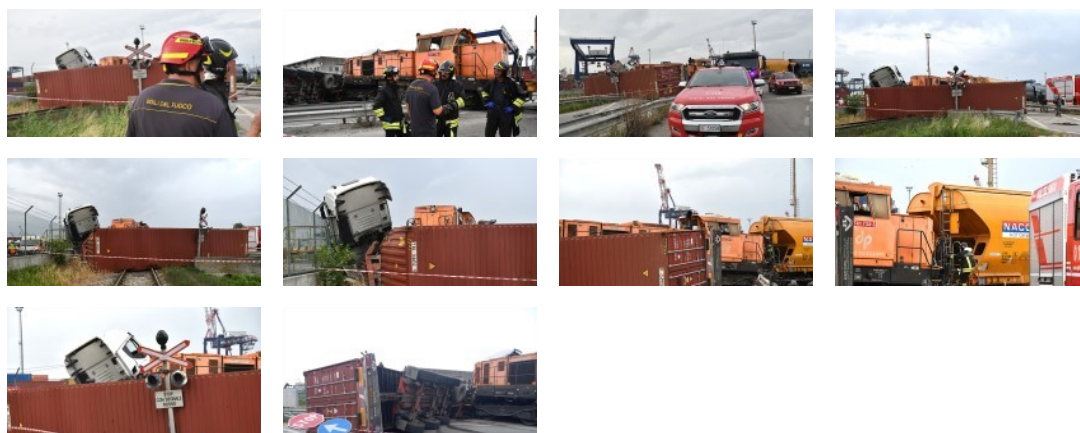

## Scontro treno-camion all'esterno del Terminal Container Ravenna LE FOTO

Quattro feriti. Viabilità in forte difficoltà

**28 Giugno 2022 - Ravenna** - È di quattro feriti il bilancio dello scontro tra una tradotta di carri merci diretta in stazione e un camion. L'incidente è accaduto verso le 17,30 sui binari che corrono all'esterno del Tcr, il terminal non è quindi coinvolto se non per i disagi che subisce.

In quel punto c'è un impianto che segnala con suoni e poi con l'accensione di luci, l'arrivo del treno. Non ci sono sbarre.

A quanto risulta il camion non avrebbe tenuto conto degli 'avvisi' rilasciati dall'impianto semaforico, finendo contro il convoglio.

Sono rimasti feriti lievemente tre macchinisti e il conducente del camion, ricoverato all'ospedale di Ravenna.

Sul posto i vigili del fuoco, i sanitari del 118, la Polizia di Stato e quella di Frontiera.

È bloccata la strada in entrata e uscita dal Terminal Container ed è possibile che l'operatività del terminal container resti bloccata anche domani.

*Foto di Massimo Argnani*

© *copyright Porto Ravenna News*